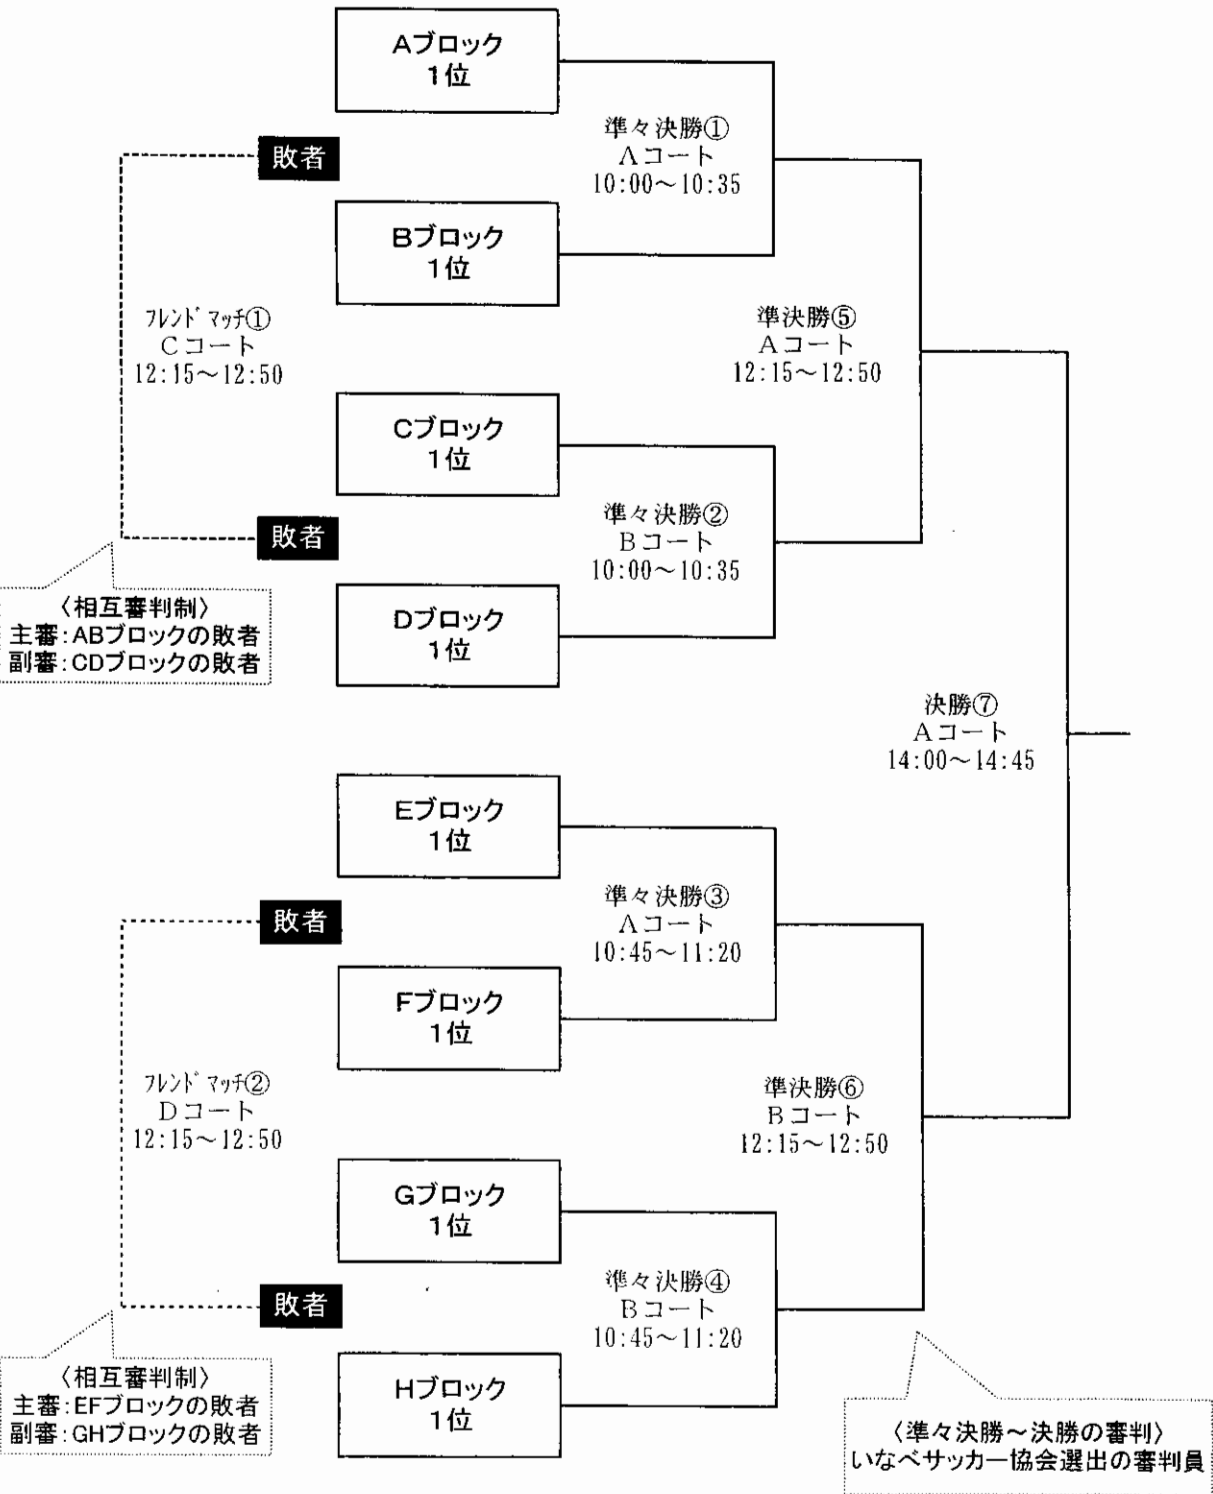

第12回 MAG-CUP少年サッカー交流大会 予選リーグ組合せ時間割表

日時：平成20年12月20日（土）

《Eブロック・Fブロック》

場所：いなべ市北勢中学校 E、Fコート

試合	開始予定時間	北勢中学校運動場 Eコート	主審	副審	北勢中学校運動場 Fコート	主審	副審
1	10:30~	愛知 × 岐阜 E-1 E-2	岐阜 F-1	岐阜西濃 F-2	岐阜東濃 × 三重北勢 (E-3) E-4	岐阜 F-3	三重北勢 F-4
2	11:15~	岐阜 × 岐阜西濃 F-1 F-2	愛知 E-1	岐阜 E-2	岐阜 × 三重北勢 F-3 F-4	岐阜東濃 (E-3)	三重北勢 E-4
3	12:00~	愛知 × 三重北勢 E-1 E-4	岐阜西濃 F-2	岐阜 F-1	岐阜 × 岐阜東濃 E-2 E-3	三重北勢 F-4	岐阜 F-3
4	12:45~	岐阜 × 三重北勢 F-1 F-4	岐阜 E-2	愛知 E-1	岐阜西濃 × 岐阜 F-2 F-3	三重北勢 E-4	岐阜東濃 (E-3)
5	13:30~	岐阜 × 三重北勢 E-2 E-4	岐阜 F-1	岐阜西濃 F-2	愛知 × 岐阜東濃 E-1 E-3	岐阜 F-3	三重北勢 F-4
6	14:15~	岐阜西濃 × 三重北勢 F-2 F-4	愛知 E-1	岐阜 E-2	岐阜 × 岐阜 F-1 F-3	岐阜東濃 (E-3)	三重北勢 E-4

日時：平成20年12月20日（土）

《Gブロック・Hブロック》

場所：東員町スポーツ公園 G、Hコート

試合	開始予定時間	東員町スポーツ公園 (陸上競技場) Gコート	主審	副審	東員町スポーツ公園 (多目的広場) Hコート	主審	副審
1	10:30~	岐阜西濃 × 三重北勢 G-3 G-4	岐阜西濃 H-3	三重北勢 H-4	愛知 × 岐阜 G-1 G-2	岐阜 H-1	岐阜東濃 H-2
2	11:15~	岐阜 × 岐阜東濃 H-1 H-2	愛知 G-1	岐阜 G-2	岐阜西濃 × 三重北勢 H-3 H-4	岐阜西濃 G-3	三重北勢 G-4
3	12:00~	愛知 × 三重北勢 G-1 G-4	岐阜東濃 H-2	岐阜 H-1	岐阜 × 岐阜西濃 G-2 G-3	三重北勢 H-4	岐阜西濃 H-3
4	12:45~	岐阜東濃 × 岐阜西濃 H-2 H-3	三重北勢 G-4	岐阜西濃 G-3	岐阜 × 三重北勢 H-1 H-4	岐阜 G-2	愛知 G-1
5	13:30~	岐阜 × 三重北勢 G-2 G-4	岐阜 H-1	岐阜東濃 H-2	愛知 × 岐阜西濃 G-1 G-3	岐阜西濃 H-3	三重北勢 H-4
6	14:15~	岐阜東濃 × 三重北勢 H-2 H-4	愛知 G-1	岐阜 G-2	岐阜 × 岐阜西濃 H-1 H-3	岐阜西濃 G-3	三重北勢 G-4

第12回 MAG-CUP少年サッカー交流大会 決勝トーナメント(及びフレンドマッチ)組合せ表

A, Bコート:いなべ市員弁運動公園(サッカー場)
C, Dコート:いなべ市員弁運動公園(運動場)